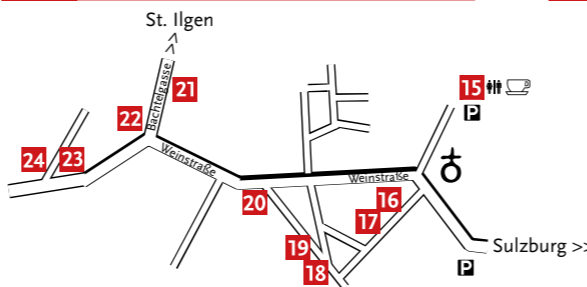

Laufen

23 DORETMATT 2 KULTURZENTRUM DREIKLANG | LAUFEN

Micaela Bauer	Malerei, Leinwand, Papier, Pigmente	Tel. 01523 3970 586
Gerlinde Dettling	Malerei auf Leinwand und Papier	www.gerlinde-dettling.com

24 DORETMATT 3 JONNY B. GMBH | LAUFEN

Jonny B. GmbH	Möbel nach Maß	www.jonnyb.de
Jochen Böhnert	Metallplastik geschweißt/geschmiedet	www.jochen-boehnert.de
Katharina Held	Unterwegs. Mischtechnik	heldenkatha@web.de
Herbert Riedelsheimer	Emailarbeiten, Arbeiten mit Blattgold	Tel. 07631 9317616
Eva Stoll	Steinzeug, Raku, Schmauchbrand	stoll-keramik@gmx.de
Martin Wiese	Großformatige Skulpturen in Stein	www.wiesestein.de

St. Ilgen

25 BACHTELGASSE 24 ST. ILGEN

Mareike Mohr	Glas, Farbe & Struktur	www.mareikemohr.de

SULZBURG

Weitere Infos unter:
www.ateliertage.com

oder per QR-Code
zur Online-Karte

LAUFEN

ST. ILGEN

30 JAHRE:
**SULZBURG
LAUFENER
ATELIERTAGE**
2./3. OKTOBER 2021
11 – 18 UHR

www.wari-design.de