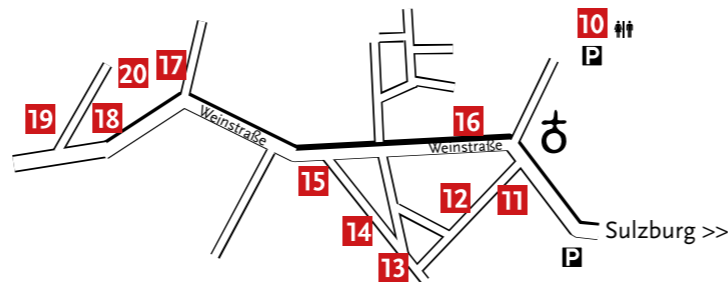

Laufen

17 WEINSTRASSE 48 WINZERGEHOSENENSCHAFT | LAUFEN

Gitta Schulte Öl, Wachs, Siebdruck, Aquarell www.gittaschulte.de

18 DORETMATT 2 KULTURZENTRUM DREIKLANG | LAUFEN

Micaela Bauer Malerei Tel. 01523 3970 586

Gerlinde Dettling Malerei auf Leinwand und Papier www.gerlinde-dettling.com

Torsten Kleiner Skulpturen in Stein, Holz und Ton www.torstenkleiner.de

Christiane Knaup Raku – Keramik – Skulpturen christianeknaup@gmx.de

19 DORETMATT 3 JONNY B. GMBH | LAUFEN

Jonny B. GmbH Möbel nach Maß www.jonnyb.de

Jochen Böhnert Metallplastik geschweißt/geschmiedet www.jochenboehnert.de

Katharina Held Aspekte der Landschaft. Malerei heldenkatha@web.de

Herbert Riedelsheimer Emailarbeiten, Arbeiten mit Blattgold Tel. 07631 9317616

Martin Wiese Großformatige Steinskulpturen www.wiesestein.de

20 WEINSTRASSE 48 WINZERGEHOSENENSCHAFT | LAUFEN Zugang vom Parkplatz hinter Jonny B. | Doretmatt

Aline Ehrhardt Ölmalerei www.alineehrhart.de

SULZBURG

www.ari-design.de

LAUFEN

Weitere Infos unter:
www.ateliertage.com

oder per QR-Code
zur Online-Karte: