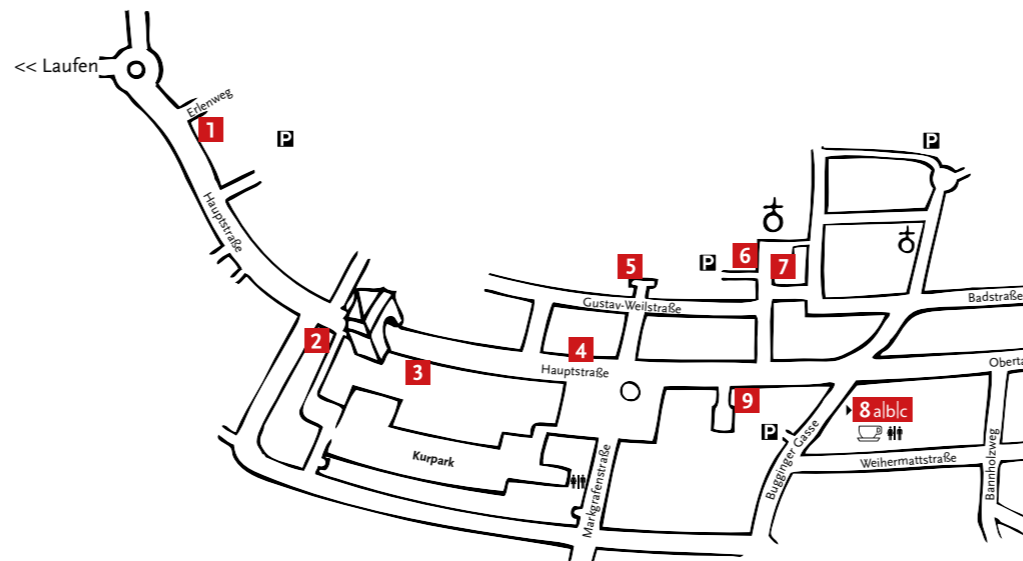

Laufen

17 WEINSTRASSE 48 WINZERGEHOSENENSCHAFT | LAUFEN

Gitta Schulte Öl, Wachs, Siebdruck, Aquarell www.gittaschulte.de

18 DORETMATT 2 KULTURZENTRUM DREIKLANG | LAUFEN

Micaela Bauer Malerei Tel. 01523 3970 586

Gerlinde Dettling Malerei auf Leinwand und Papier www.gerlinde-dettling.com

Torsten Kleiner Skulpturen in Stein, Holz und Ton www.torstenkleiner.de

Christiane Knaup Raku – Keramik – Skulpturen christianeknaup@gmx.de

19 DORETMATT 3 JONNY B. GMBH | LAUFEN

Jonny B. GmbH Möbel nach Maß www.jonnyb.de

Jochen Böhnert Metallplastik geschweißt/geschmiedet www.jochenboehnert.de

Katharina Held Aspekte der Landschaft. Malerei heldenkatha@web.de

Herbert Riedelsheimer Emailarbeiten, Arbeiten mit Blattgold Tel. 07631 9317616

Martin Wiese Großformatige Steinskulpturen www.wiesestein.de

20 WEINSTRASSE 48 WINZERGEHOSENENSCHAFT | LAUFEN Zugang vom Parkplatz hinter Jonny B. | Doretmatt

Aline Ehrhardt Ölmalerei www.alineehrhart.de

SULZBURG