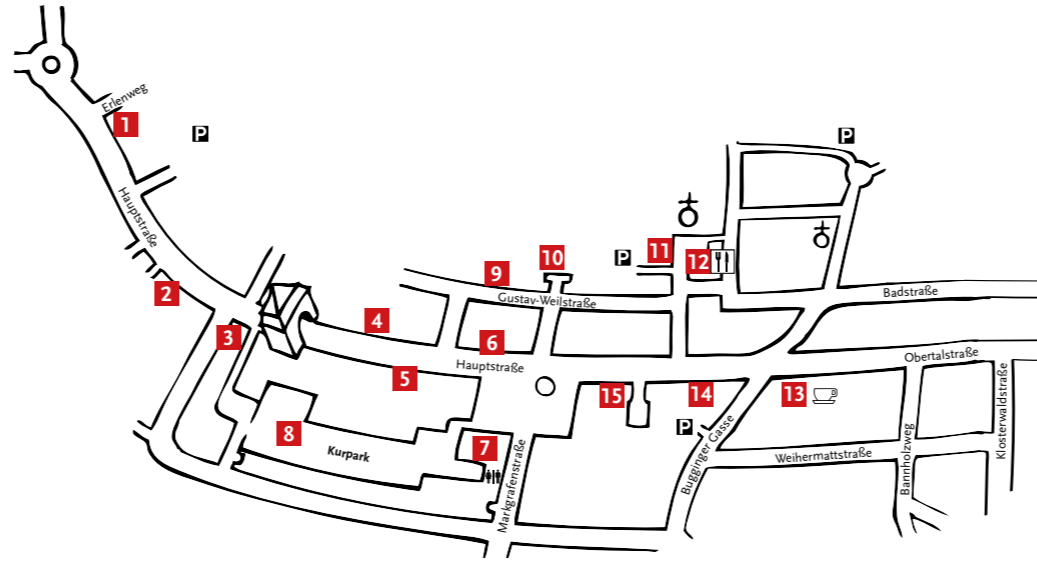

Annette Hollenwäger Malerei, Acryl, Pigmente www.annette-hollenwäger.de

24 WEINSTRASSE 19 PRIVAT-WEINGUT SCHLUMBERGER-BERNHART | LAUFEN

Jörg Hilfinger Atmosphärische Landschaften in Öl Tel. 07633 16148

25 WEINSTRASSE 44 ALTE SCHREINEREI | LAUFEN

Eva Lübold tierisch-menschliche Figuren www.evaluatebold.de

26 WEINSTRASSE 48 LAUFENER WINZERKELLER | LAUFEN

Britta Schmidhauser Wandobjekt Schmelzglas „ELECTRIC“ www.ars-vitri.de

27 BACHTELGASSE 8 LAUFEN

Carl Brugger Photographie www.carlbrugger.photo

28 DORETMATT 2 KULTURZENTRUM DREIKLANG | LAUFEN

Micaela Bauer Malerei Tel. 01523 3970 586

Gerlinde Dettling Malerei auf Leinwand und Papier www.gerlinde-dettling.com

Friedemann Hergarten Aquarell-Malerei und Glasbild-Gestaltung Tel. 07631 748307

Torsten Kleiner Skulpturen in Stein, Holz und Ton www.torstenkleiner.de

Christiane Knaup Skulpturen Raku – Keramik christianeknaup@gmx.de

29 DORETMATT 3 JONNY B. GMBH | LAUFEN

Jonny B. GmbH Möbel nach Maß www.jonnyb.de

Jochen Böhnert Metallplastik geschweißt/geschmiedet www.jochenbohnert.de

Katharina Held Landschaften heldenkatha@web.de

Herbert Riedelsheimer Emailarbeiten, Arbeiten mit Blattgold Tel. 07631 9317616

Eva Stoll Steinzeug, Raku, Schmauchbrand stoll-keramik@gmx.de

Martin Wiese Großformatige Steinskulpturen www.skulpturen-wiese.de

SULZBURG