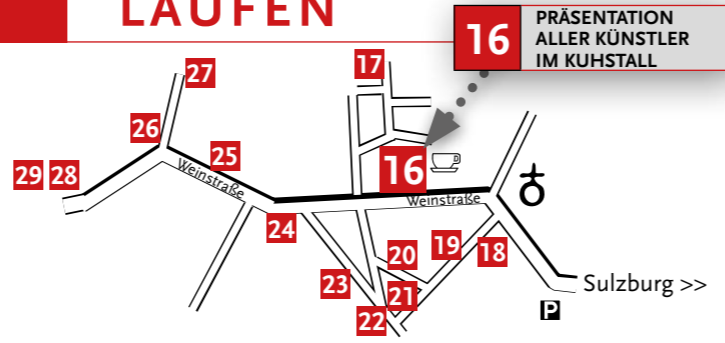

23 OBERE HOLZGASSE 4 WEINGUT RAINER SCHLUMBERGER | LAUFEN

Annette Hollenwäger Malerei, Acryl, Pigmente www.annette-hollenwäger.de

24 WEINSTRASSE 19 PRIVAT-WEINGUT SCHLUMBERGER-BERNHART | LAUFEN

Jörg Hilfinger Atmosphärische Landschaften in Öl Tel. 07633 16148

25 WEINSTRASSE 44 ALTE SCHREINEREI | LAUFEN

Eva Lübold tierisch-menschliche Figuren www.evaluatebold.de

26 WEINSTRASSE 48 LAUFENER WINZERKELLER | LAUFEN

Britta Schmidhauser Wandobjekt Schmelzglas „ELECTRIC“ www.ars-vitri.de

27 BACHTELGASSE 8 LAUFEN

Carl Brugger Photographie www.carlbrugger.photo

28 DORETMATT 2 KULTURZENTRUM DREIKLANG | LAUFEN

Micaela Bauer Malerei Tel. 01523 3970 586

Gerlinde Dettling Malerei auf Leinwand und Papier www.gerlinde-dettling.com

Friedemann Hergarten Aquarell-Malerei und Glasbild-Gestaltung Tel. 07631 748307

Torsten Kleiner Skulpturen in Stein, Holz und Ton www.torstenkleiner.de

Christiane Knaup Skulpturen Raku – Keramik christianeknaup@gmx.de

29 DORETMATT 3 JONNY B. GMBH | LAUFEN

Jonny B. GmbH Möbel nach Maß www.jonnyb.de

Jochen Böhnert Metallplastik geschweißt/geschmiedet www.jochenbohnert.de

Katharina Held Landschaften heldenkatha@web.de

Herbert Riedelsheimer Emailarbeiten, Arbeiten mit Blattgold Tel. 07631 9317616

Eva Stoll Steinzeug, Raku, Schmauchbrand stoll-keramik@gmx.de

Martin Wiese Großformatige Steinskulpturen www.skulpturen-wiese.de

SULZBURG

info@ari-design.de

LAUFEN

Weitere Infos unter:
www.ateliertage.com
oder per QR-Code
zur Online-Karte: