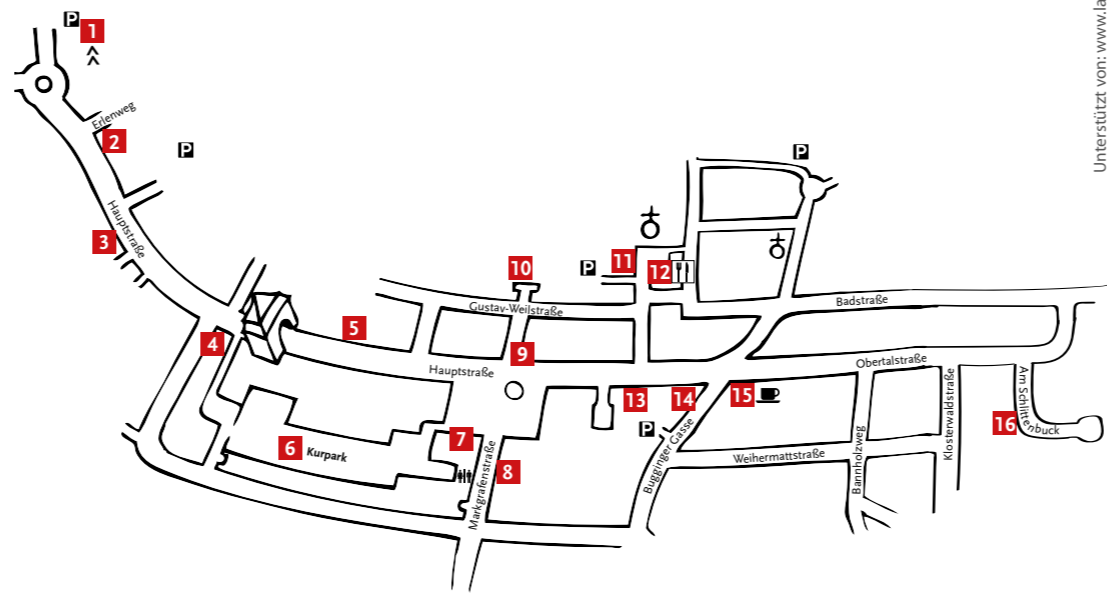

23	HOLENBERGSTRASSE 18A | LAUFEN		
	Gisela Vogel	Buchbindearbeiten und Papierobjekte	Tel. 076 34 / 6 95 12 38
24	HOHLENBERGSTRASSE 17 ATELIER MEINERS | LAUFEN		
	Susanne Meiners	Malerei, Cartoon, Künstlerschals	www.ateliermeiners.de
25	BACHTELGASSE 8 | LAUFEN		
	Carl Brugger	Photographie	www.carlbrugger.photo
26	WEINSTRASSE 48 LAUFENER WINZKELLER | LAUFEN		
	Christina M. Lotz	Steinskulpturen	Tel. 0761 / 80 72 76
27	DORETMATT 2 KULTURZENTRUM3KLANG | LAUFEN		
	Micaela Bauer	Malerei	www.micaela-bauer.de
	Gerlinde Dettling	Malerei auf Leinwand und Papier	www.gerlinde-dettling.com
	Elisabeth Dörr	Skulpturen in Stein und Bronze	elis.doerr@web.de
	Friedemann Hergarten	Glasbilder	
	Friedr. Schneider	Fotografie – Malerei – SubstART	info@laborplan.de
	KunstPalais Badenweiler e.V.	Werke der Ateliergruppe übers Jahr	www.kunstpalais-badenweiler.de
28	DORETMATT 3 JONNY B. | LAUFEN		
	Jonny B.	Möbel nach Maß	www.jonnyb.de
	Jochen Böhnert	Metallplastik geschweißt/geschmiedet	www.jochenboehnert.de
	Herbert Riedelsheimer	Emailarbeiten, Arbeiten mit Blattgold	Tel. 076 31 / 931 76 16
	Lutz Scherer	Photographie – Landschaften	www.lutzscherer.de
	Eva Stoll	Steinzeug, Raku, Schmauchbrandkeramik	stoll-keramik@gmx.de
	Martin Wiese	Großformatige Steinskulpturen	www.wiesestein.de

SULZBURG